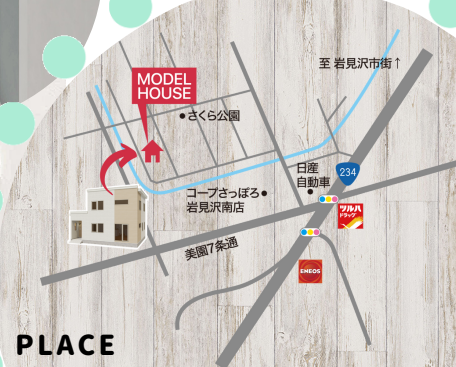

MODEL HOUSE GRAND OPEN

yamamotokengyo design

7/24 >> 25
SAT SUN
open 10:00 - close 16:00

完全予約制
26日以降も毎日開催！
お電話、メール、申込フォームで承ります

申込フォームは
コチラから↓

女性目線のやわらかな家
スマート電化住宅 全館空調システム・エコキュート採用
耐震・制震タンパー設置住宅

山本建業のいえ
YAMAMOTOKENGYOU Co.,LTD.

子育てしながら
忙しい日々・・・
でも、
丁寧な暮らしを
心がけたいー
そんな想いをカタチにした
山本建業の家。
北欧風なデザインで
ナチュラルテイスト。
どこにいても
どの場面でも
心穏やかに過ごせる様
思いを込めて。

※画像はイメージです

PLACE
：岩見沢市美園6条8丁目4-14

Smart denka
電気で暮らしを、もっとスマートに。
スマート電化 はじめませんか？

北欧風 | ナチュラル | 丁寧な暮らし